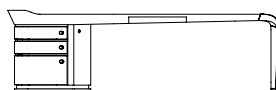

11

2W

2Z

1 Erasmus 50101 fin.11

2 Erasmus 50102 + 50110 saddle leather milky fin.11

ERASMO

63,5
25

50101
Scrivania con piano in ebano macassar
senza passacavo
*Desk top in ebony macassar
without cable holder*
cm 261,5 x 110 x h 73
in 103 x 43 3/8 x h 28 3/4

50102
Scrivania con piano in cuoio
senza passacavo
*Desk top in saddle leather
without cable holder*
cm 261,5 x 110 x h 73
in 103 x 43 3/8 x h 28 3/4

50104
Scrivania con piano in ebano macassar, passacavi e multipresa
*Desk top in ebony macassar
with cable holder and adaptor*
cm 261,5 x 110 x h 73
in 103 x 43 3/8 x h 28 3/4