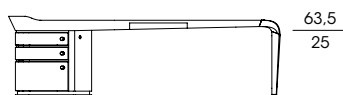

11

2W

2Z

1 Erasmus 50101 fin.11

2 Erasmus 50102 + 50110 saddle leather milky fin.11

ERASMO

63,5
25

50101
Scrivania con piano in ebano macassar
senza passacavo
*Desk top in ebony macassar
without cable holder*
cm 261,5 x 110 x h 73
in 103 x 43 3/8 x h 28 3/4

50102
Scrivania con piano in cuoio
senza passacavo
*Desk top in saddle leather
without cable holder*
cm 261,5 x 110 x h 73
in 103 x 43 3/8 x h 28 3/4

50104
Scrivania con piano in ebano macassar, passacavi e multipresa
*Desk top in ebony macassar
with cable holder and adaptor*
cm 261,5 x 110 x h 73
in 103 x 43 3/8 x h 28 3/4