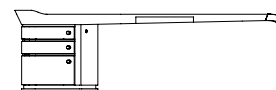

11

2W

2Z

1 Erasmus 50101 fin.11

2 Erasmus 50102 + 50110 saddle leather milky fin.11

ERASMO

63,5
25

50101
Scrivania con piano in ebano macassar
senza passacavo
*Desk top in ebony macassar
without cable holder*
cm 261,5 x 110 x h 73
in 103 x 43 3/8 x h 28 3/4

50102
Scrivania con piano in cuoio
senza passacavo
*Desk top in saddle leather
without cable holder*
cm 261,5 x 110 x h 73
in 103 x 43 3/8 x h 28 3/4

50104
Scrivania con piano in ebano macassar, passacavi e multipresa
*Desk top in ebony macassar
with cable holder and adaptor*
cm 261,5 x 110 x h 73
in 103 x 43 3/8 x h 28 3/4